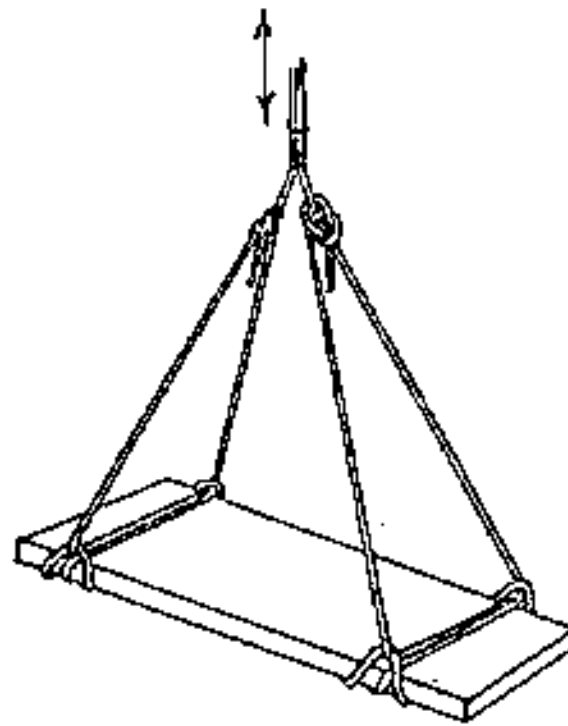

吊索結 (SLINGS)

鞦韆結 (SCAFFOLD SLING)

此結之用途在建造鞦韆，或建一平台以作油漆之用，此結以建築行業、油漆行業之人士使用最多，此結只適用縛於木板上，然後連上一稱人結。

吊桶結 (BARREL SLING)

由一個半結所打成，可用於將一些圓形物件吊起。

A1

A2

B1

B2

B3

瓶口結 (JAR SLING)

此結用來縛緊瓶口，以便攜帶使用。結法有兩種。