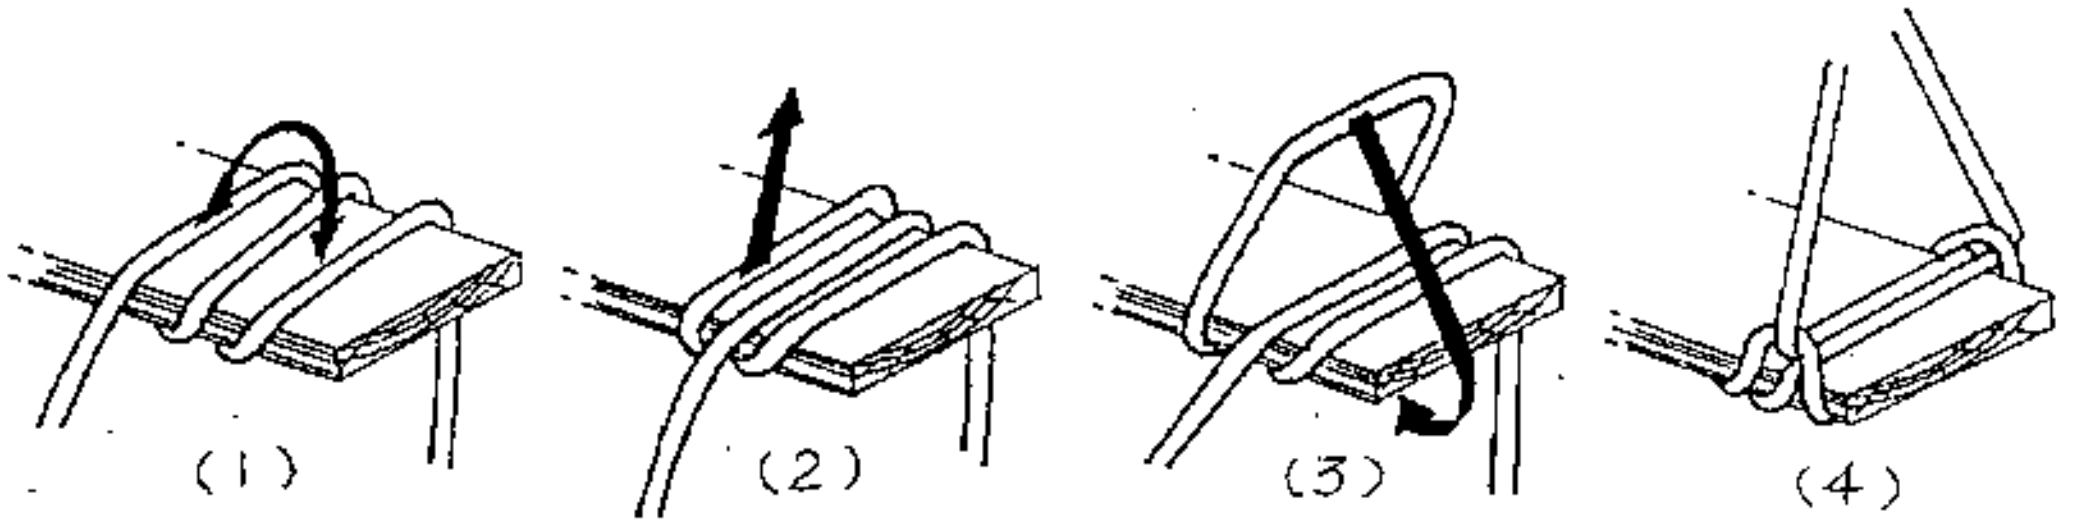

吊索結 (SLINGS)

鞦韆結 (SCAFFOLD SLING)

此結之用途在建造鞦韆，或建一平台以作油漆之用，此結以建築行業、油漆行業之人士使用最多，此結只適用縛於木板上，然後連上一稱人結。

吊桶結 (BARREL SLING)

由一個半結所打成，可用於將一些圓形物件吊起。

A1

A2

B1

B2

B3

瓶口結 (JAR SLING)

此結用來縛緊瓶口，以便攜帶使用。結法有兩種。