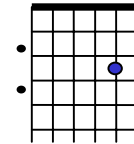

No Sugar Tonight

Electric Guitar plays Barre chords in F#
Acoustic part shown – play Capo 4

D Dsus4add2 D Dsus4add2 D Dsus4add2 D Dsus4add2

D Dsus4add2 D Dsus4add2

Lonely feeling, deep inside

D Dsus4add2 D Dsus4add2

Find a corner, where I can hide

D Dsus4add2 D Dsus4add2

Silent footsteps, crowdin' me

D Dsus4add2 d c a g f g d

Sudden darkness, but I can see

Dsus4add2

D C
No sugar tonight in my coffee

G D
No sugar tonight in my tea